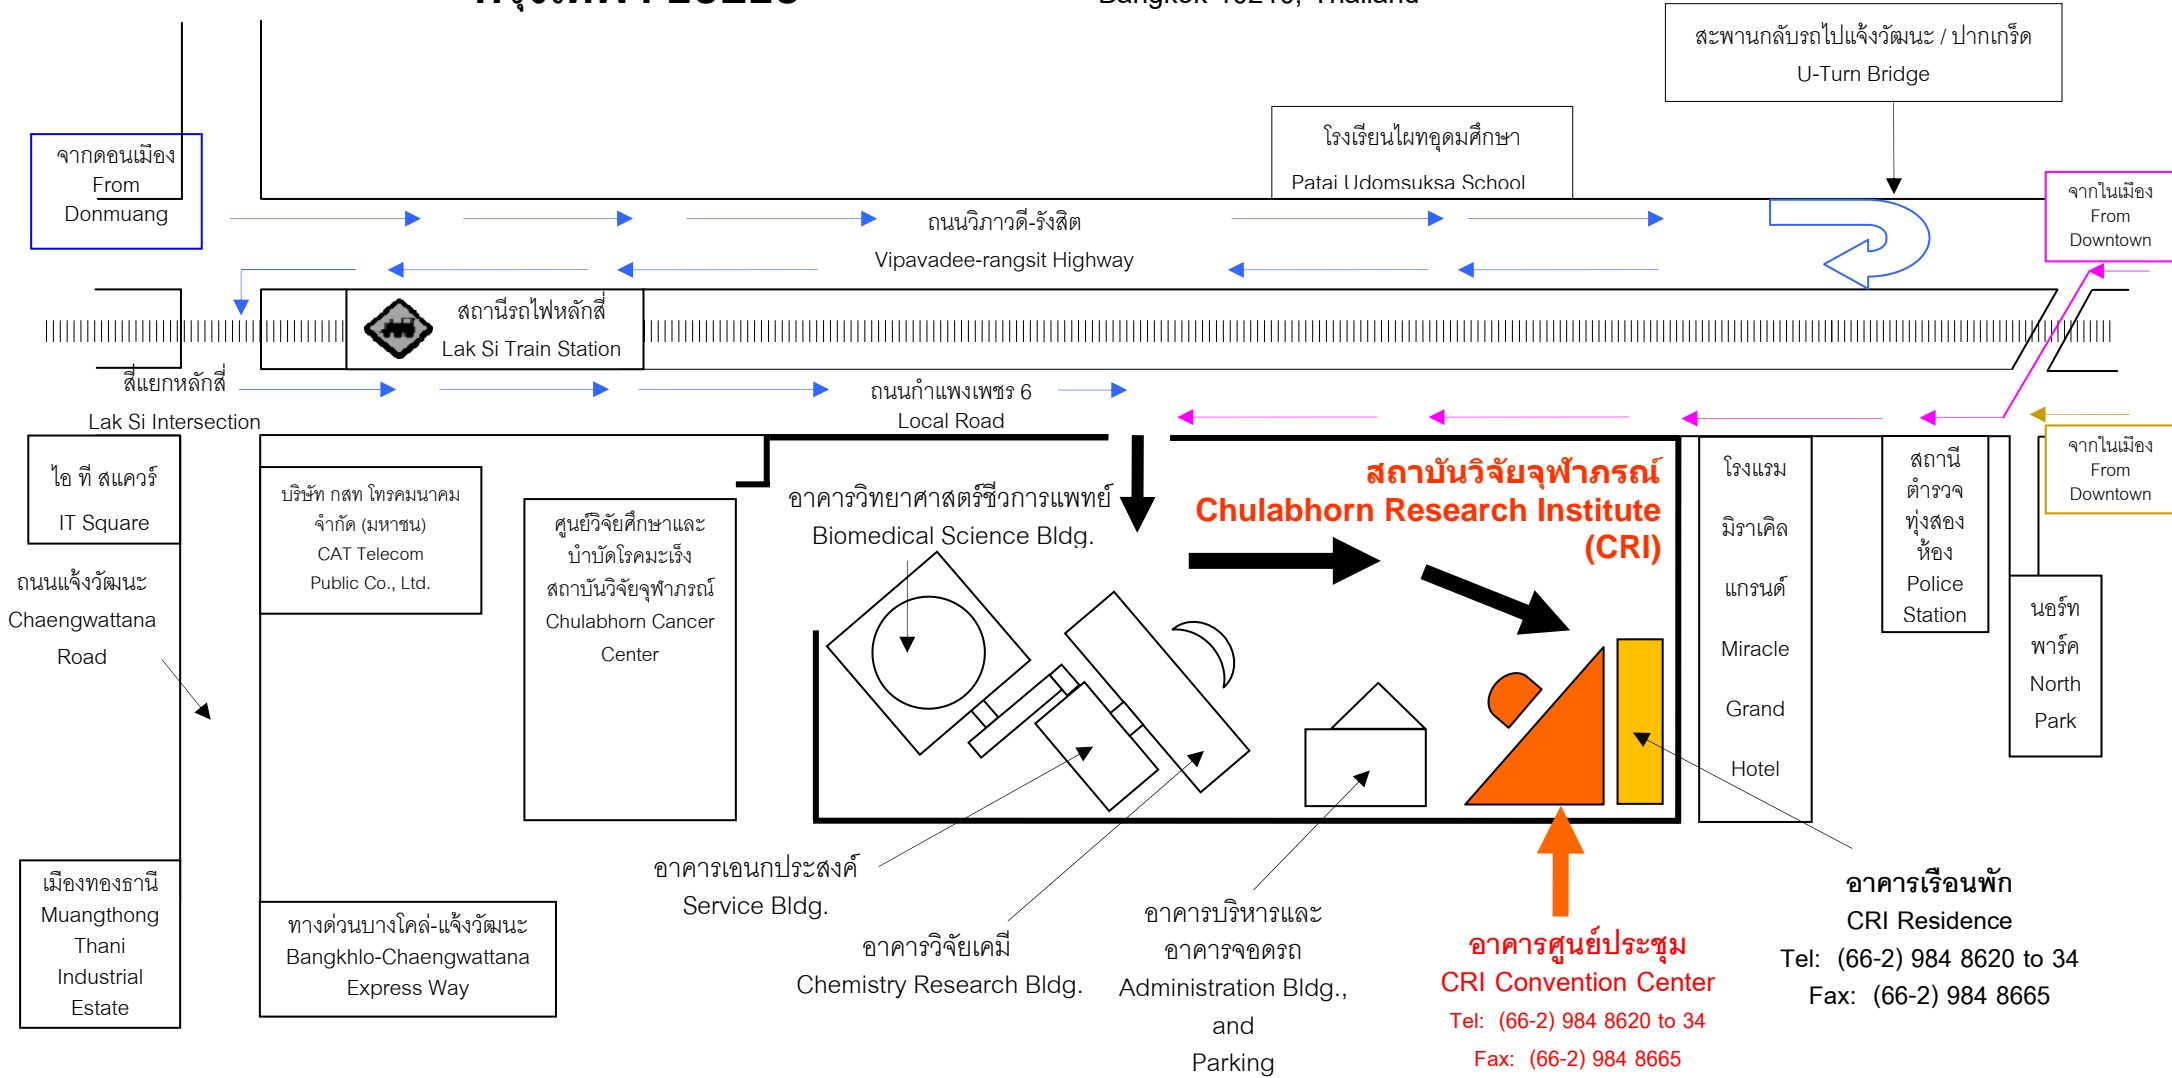

แผนที่
สถาบันวิจัยจุฬาภรณ์
ถนนวิภาวดี-รังสิต หลักสี่
กรุงเทพฯ 10210

Map of
Chulabhorn Research Institute (CRI)
Vipavadee-Rangsit Road, Lak Si
Bangkok 10210, Thailand

อาคารเรือนพัก
CRI Residence
Tel: (66-2) 984 8620 to 34
Fax: (66-2) 984 8665